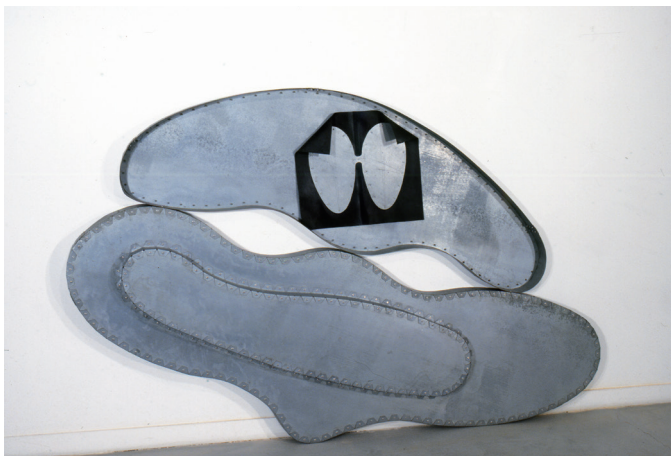

La ligne et le volume

Œuvres de la collection du Frac Bretagne

François Bouillon, Richard Deacon, Larry Deyab, Nicolas Fédorenko
Etienne Hajdu, Sharon Kivland, Stanislav Kolibal, Jan Krizek, André Léocat
Olivier Mourgue, Aurelie Nemours, Maria Nordman, Gabriel Orozco
Didier Vermeiren

Exposition du 11 juillet au 1^{er} novembre 2015

Vernissage le vendredi 10 juillet 2015 à 18h

S'appuyant sur une dynamique culturelle déjà présente, la Ville a l'ambition de faire de Landerneau une véritable place forte de l'art contemporain en Bretagne. Première pierre à l'édifice de ce projet culturel, l'ancienne librairie de Rohan, située dans le quartier Saint-Thomas, deviendra la Galerie de Rohan, un espace municipal d'expositions d'art et de créations contemporaines, d'une surface de 180 m².

Richard Deacon, *The Back of My Hand N°5*, 1986, collection Frac Bretagne
© Richard Deacon. Crédit photo : Hervé Beurel

L'exposition inaugurale de la Galerie de Rohan, intitulée *La ligne et le volume*, est le fruit d'un partenariat avec le Fonds régional d'art contemporain Bretagne. Celle-ci envisage les différentes expressions de la sculpture d'aujourd'hui, du dessin préparatoire à l'objet fini. Elle entrouvre également la porte de ce lieu secret qu'est l'atelier du sculpteur. Réalisée à partir de la collection

du Frac Bretagne, elle met en présence des œuvres, qui vont de la miniature à la sculpture monumentale, dues à quatorze artistes, eux-mêmes de différents horizons et générations. L'exposition se déploie dans les deux espaces contigus de ce nouveau lieu autour de quelques thèmes : les jeux de correspondance entre le dessin et la sculpture, le dessin dans l'espace, la recherche de composition, l'hommage à Rodin... Elle est aussi un discret écho à l'exposition *Alberto Giacometti* proposée par le Fonds Hélène et Edouard Leclerc dans la même période à Landerneau.