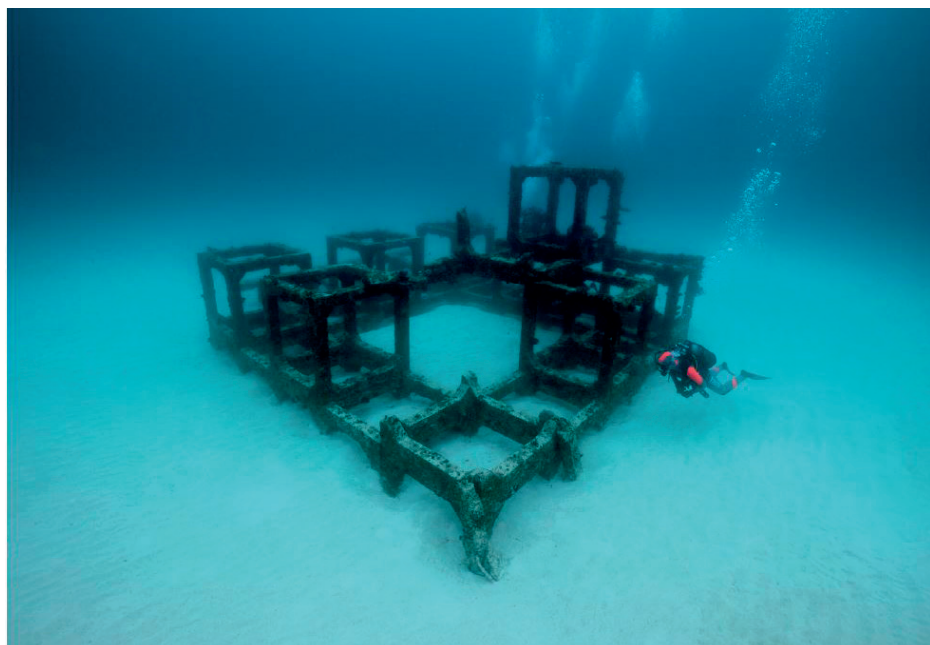

frac

**PROGRAMME DES EXPOSITIONS
SEPTEMBRE 2017 - MARS 2018**

bretagne